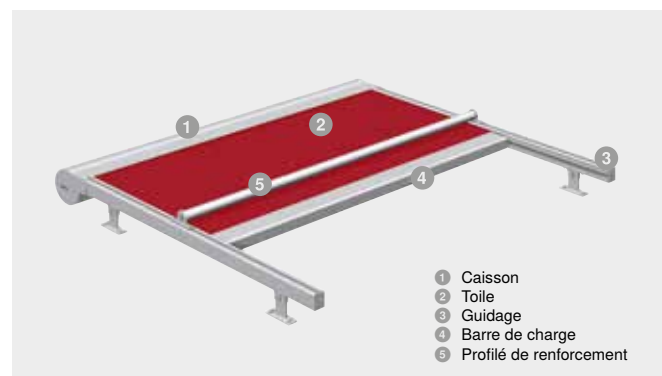

# Store de véranda Climara W20

Énorme résistance au vent

**Der SonnenLichtManager**

Avec ce store de véranda extérieur, la chaleur reste indéniablement dehors en été alors qu'en hiver, vous profitez des rayons réchauffants. Le guidage innovant secudrive® empêche toute incidence de lumière entre la toile et la coulisse et assure une grande stabilité au vent.

## Caractéristiques

<b>Largeur max.</b>	6500 mm
<b>Avancée max.</b>	6000 mm
<b>Surface max.</b>	30 m <sup>2</sup>
<b>Entraînement</b>	Moteur, en option WMS Moteur à commande radio
<b>Couleur</b>	Thermolaqué selon le monde des couleurs WAREMA
<b>Toile</b>	Toile acrylique Standard/Lumera, en option acrylique All Weather, toile acrylique Perfora, Soltis 92, toile Screen, Twilight Pearl
<b>Pose</b>	Pose à l'extérieur Possibilité de pose par supports à diverses distances

## Vos avantages

- Une protection fiable contre la chaleur et le soleil pour un climat ambiant agréable
- Une construction plate et compacte
- Une bonne tension de la toile grâce au guidage secudrive®
- Pas d'incidence de lumière entre la toile et la coulisse
- Une grande stabilité au vent
- Un verrouillage du côté opposé avec volet d'aération

## Accessoires remarquables

- Sens du mouvement également possible « de bas en haut »